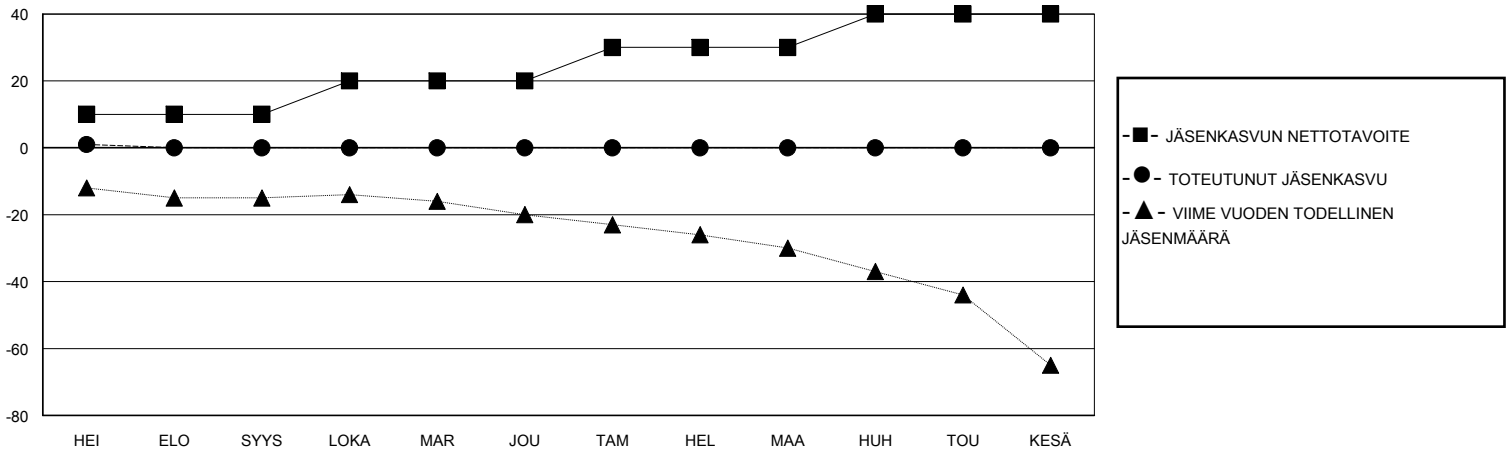

MONTHLY MEMBERSHIP PROGRESS REPORT

District 107 I

Results as of: 7/31/2024

GMT:

SIJAINTI FINLAND

GMT VAALIPIIRI

Klubit				jäsentä			
TULOKSET 2024-2025				TULOKSET 2024-2025			
NELJÄNNES	UUDEN KLUBIN TAVOITE	UUDET KLUBIT	LOPETETUT KLUBIT	NELJÄNNES	JÄSENKASVUN NETTOTAHOITE	TOTEUTUNUT JÄSENKASVU	POISTETUT JÄSENET (mukaan lukien siirrot)
HEI/ELO/SYYS	0	0	1	HEI/ELO/SYYS	10	1	0
LOKA/MAR/JOU	0	0	0	LOKA/MAR/JOU	10	0	0
TAM/HEL/MAA	0	0	0	TAM/HEL/MAA	10	0	0
HUH/TOU/KESÄ	1	0	0	HUH/TOU/KESÄ	10	0	0

TAVOITTEET JA UUDET KLUBIT, KUMULATIIVINEN

TAVOITTEET JA JÄSENET, KUMULATIIVINEN

LAKKAUTETUT KLUBIT: 0

0 CLUBS OF 0 LISÄNNYT YHDEN TAI USEAMMAN UUTTA JÄSENTÄ

SUKUPUOLIJAKAUMA

MIES 0 (0.00%)
NAINEN 0 (0.00%)