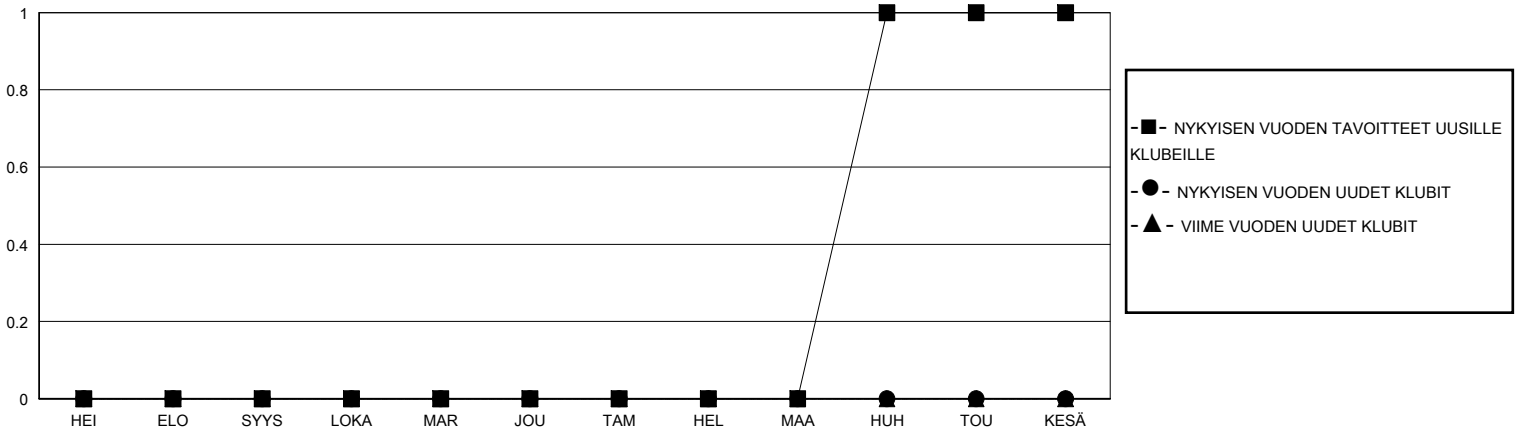

MONTHLY MEMBERSHIP PROGRESS REPORT

District 107 I

Results as of: 7/31/2024

GMT:

SIJAINTI FINLAND

GMT VAALIPIIRI

Klubit				jäsentä			
TULOKSET 2024-2025				TULOKSET 2024-2025			
NELJÄNNES	UUDEN KLUBIN TAVOITE	UUDET KLUBIT	LOPETETUT KLUBIT	NELJÄNNES	JÄSENKASVUN NETTOTAHOITE	TOTEUTUNUT JÄSENKASVU	POISTETUT JÄSENET (mukaan lukien siirrot)
HEI/ELO/SYYS	0	0	1	HEI/ELO/SYYS	10	1	0
LOKA/MAR/JOU	0	0	0	LOKA/MAR/JOU	10	0	0
TAM/HEL/MAA	0	0	0	TAM/HEL/MAA	10	0	0
HUH/TOU/KESÄ	1	0	0	HUH/TOU/KESÄ	10	0	0

TAVOITTEET JA UUDET KLUBIT, KUMULATIIVINEN

TAVOITTEET JA JÄSENET, KUMULATIIVINEN

LAKKAUTETUT KLUBIT: 0

0 CLUBS OF 0 LISÄNNYT YHDEN TAI USEAMMAN UUTTA JÄSENTÄ

SUKUPUOLIJAKAUMA

MIES 0 (0.00%)
NAINEN 0 (0.00%)